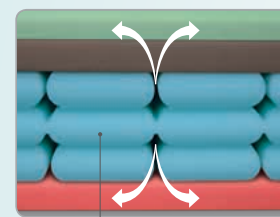

~~9090Kč~~
6290Kč

AIRSPRING senior

5 ZÁRUKA **25** VÝŠKA **150** NOSNOST
let cm kg

- exkluzivní vzdušnost
- chladivý efekt pěny GREENGEL
- komfortní výška matrace
- vysoká nosnost

ušetříte **4470 Kč**

AIRSPRING
unikátní systém „pěnových pružin“, excelentní vzdušnost jádra matrace, detailní kopírování těla

~~12720Kč~~
8250Kč

vrchní deska: pěna GREENGEL; pěna NIGHTFLY; jádro matrace: pěnové pružiny AIRSPRING – značková pěna ELIOCELL; spodní deska: antibakteriální pěna SANITIZED;
FYZIOSYSTÉM – 7 zón tuhosti