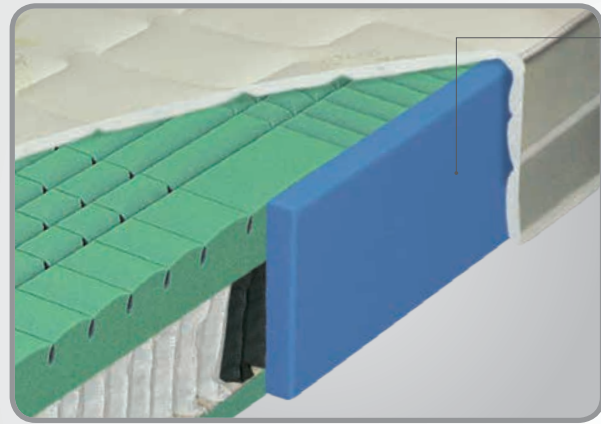

vrchní deska:
viscoelastická – líná pěna;
střední deska: antibakteriální
pěna SANITIZED; spodní profil:
pěna NIGHTFLY se speciálním prořezem;
FYZIOSYSTÉM – 7 zón tuhosti

Tuhost:
měkkí strana – ●●○○○
tvrdší strana – ●●●○○

Váš prodejce:

MATRACE PRO SENIORY

AKCE

4/2019

Materasso

- **Zdravotní matrace**
se zpevněnými boky

- **Lamelové rošty**
s motorovým polohováním

Vstávání z matrace už není problém!

SPECIÁLNĚ ZPEVNĚNÝ BOK

Speciálně zpevněný bok matrace pro snazší vstávání z postele. Na boční strany matrace byla použita tužší pěna vysoké objemové hustoty, pro stabilní oporu. Komfort ležacích ploch zůstal zachován.

SIMALFA – u všech matrací použito zdravotně nezávadné lepidlo SIMALFA ze Švýcarska

ALOE senior

5 ZÁRUKA **25** VÝŠKA **140** NOSNOST
let cm kg

- vynikající vzdušnost
- antidekubitní profil
- antibakteriální pěna ALOE VERA
- komfortní výška matrace
- vhodné na pevný podklad (deska, latě)