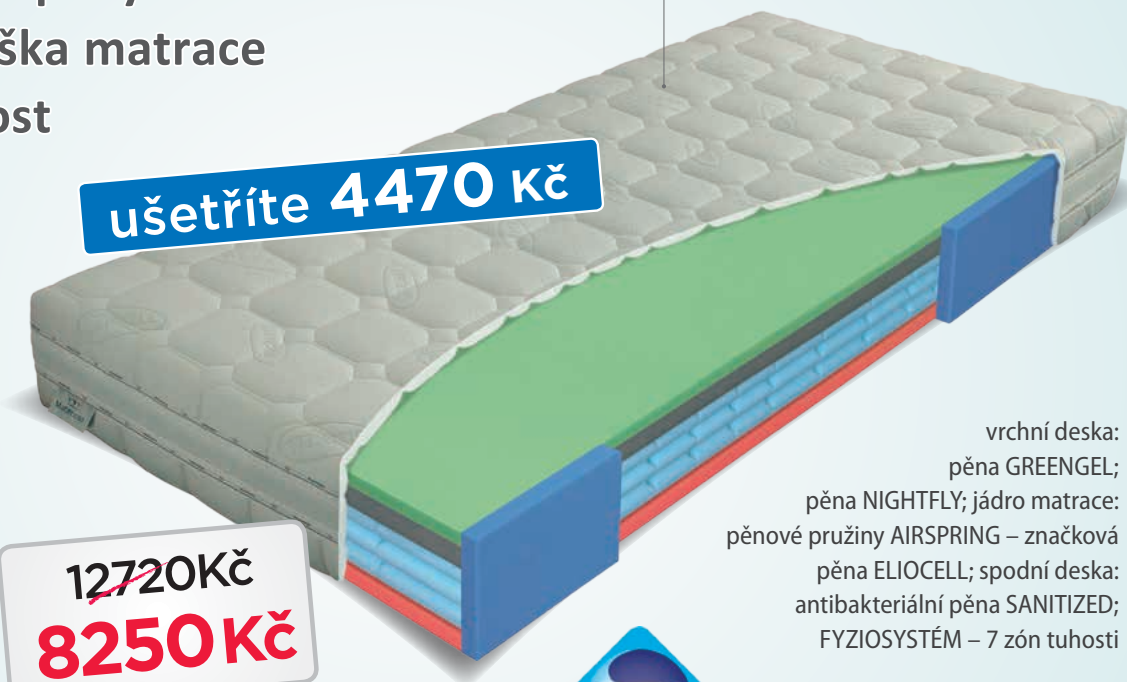

ušetříte **2800 Kč**

vrchní desky: pěna GREENGEL; pěna NIGHTFLY;
střed: taštičková pružina;
spodní deska: antibakteriální komfortní pěna SANITIZED;
FYZIOSYSTÉM – 7 zón tuhosti

Tuhost:
měkkí strana – ●●○○
tvrdší strana – ●●●○

~~9090Kč~~
6290Kč

AIRSPRING senior

5 ZÁRUKA **25** VÝŠKA **150** NOSNOST
let cm kg

- exkluzivní vzdušnost
- chladivý efekt pěny GREENGEL
- komfortní výška matrace
- vysoká nosnost

ušetříte **4470 Kč**

AIRSPRING
unikátní systém „pěnových pružin“, excelentní vzdušnost jádra matrace, detailní kopírování těla

~~12720Kč~~
8250Kč

vrchní deska: pěna GREENGEL; pěna NIGHTFLY; jádro matrace: pěnové pružiny AIRSPRING – značková pěna ELIOCELL; spodní deska: antibakteriální pěna SANITIZED;
FYZIOSYSTÉM – 7 zón tuhosti