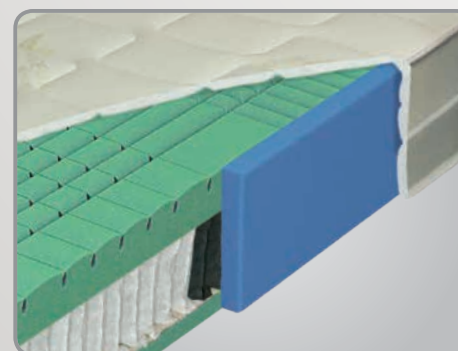

vrchní deska:
viscoelastická – líná pěna;
střední deska: antibakteriální
pěna SANITIZED; spodní profil:
pěna NIGHTFLY se speciálním prořezem;
FYZIOSYSTÉM – 7 zón tuhosti

Tuhost:
měkkí strana – ●●○○○
tvrdší strana – ●●●○○

Váš prodejce:

MATRACE PRO SENIORY

AKCE

4/2019

Materasso

- **Zdravotní matrace**
se zpevněnými boky

- **Lamelové rošty**
s motorovým polohováním

Vstávání z matrace už není problém!

SPECIÁLNĚ ZPEVNĚNÝ BOK

Speciálně zpevněný bok matrace pro snazší vstávání z postele. Na boční strany matrace byla použita tužší pěna vysoké objemové hustoty, pro stabilní oporu. Komfort ležacích ploch zůstal zachován.

SIMALFA – u všech matrací použito zdravotně nezávadné lepidlo SIMALFA ze Švýcarska

ALOE senior

5 ZÁRUKA **25** VÝŠKA **140** NOSNOST
let cm kg

- vynikající vzdušnost
- antidekubitní profil
- antibakteriální pěna ALOE VERA
- komfortní výška matrace
- vhodné na pevný podklad (deska, latě)