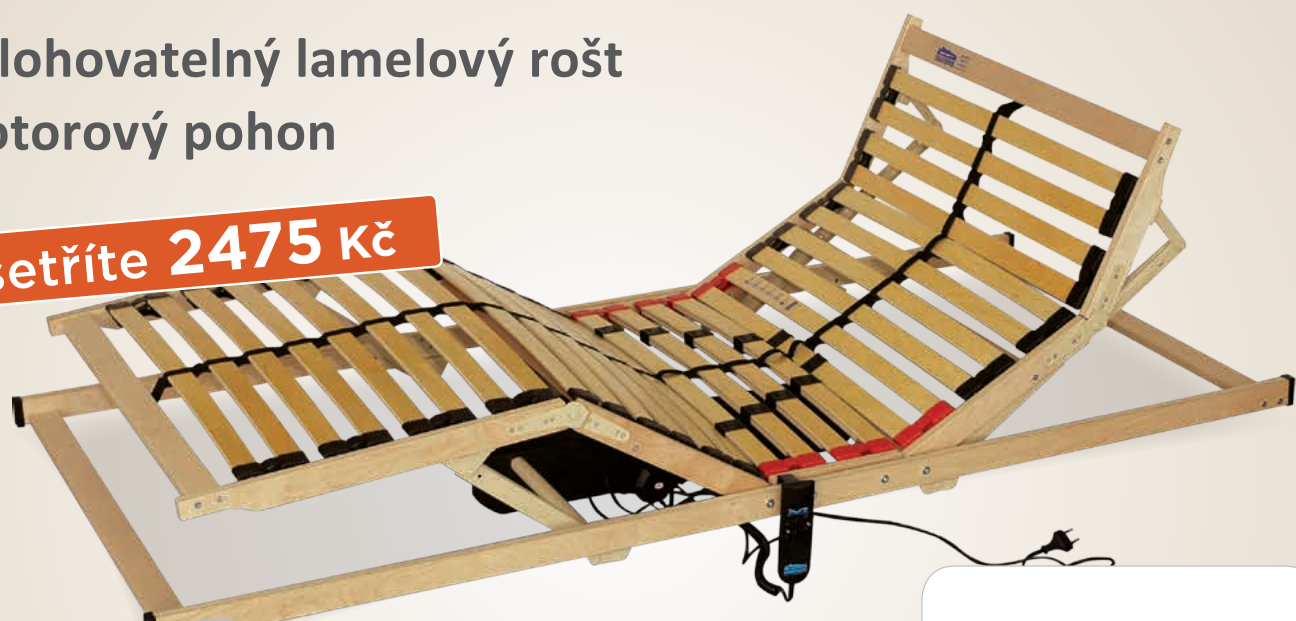

COMFORT senior

5 ZÁRUKA let 22 VÝŠKA cm 140 NOSNOST kg

- úleva pro klouby
- vhodná pro dlouhodobě ležící
- vhodná na polohovatelný rošt
- antibakteriální ochrana
- antidekubitní profil

ušetříte 2900 Kč

~~10190 Kč~~
7290 Kč

vrchní deska:
viscoelastická – líná pěna;
střední deska: antibakteriální
pěna SANITIZED; spodní profil:
pěna NIGHTFLY se speciálním prořezem;
FYZIOSYSTÉM – 7 zón tuhosti

Tuhost:
měkkí strana – ●●○○○
tvrdší strana – ●●●○○

DOUBLE mobil T5

2 ZÁRUKA roky 10 ZÁRUKA let na rám

- polohovatelný lamelový rošt
- motorový pohon

ušetříte 2475 Kč

~~6801 Kč~~
4326 Kč

Šířka lamel / počet: 36 mm / 28 ks
Pouzdra: výkyvná, gumová, zdvojená
Doporučené matrace: pěnové, latexové
Výška roštu: 5 cm

Váš prodejce:

MATRACE PRO SENIORY

AKCE

4/2019

Materasso

- **Zdravotní matrace**
se zpevněnými boky

- **Lamelové rošty**
s motorovým polohováním

Vstávání z matrace už není problém!